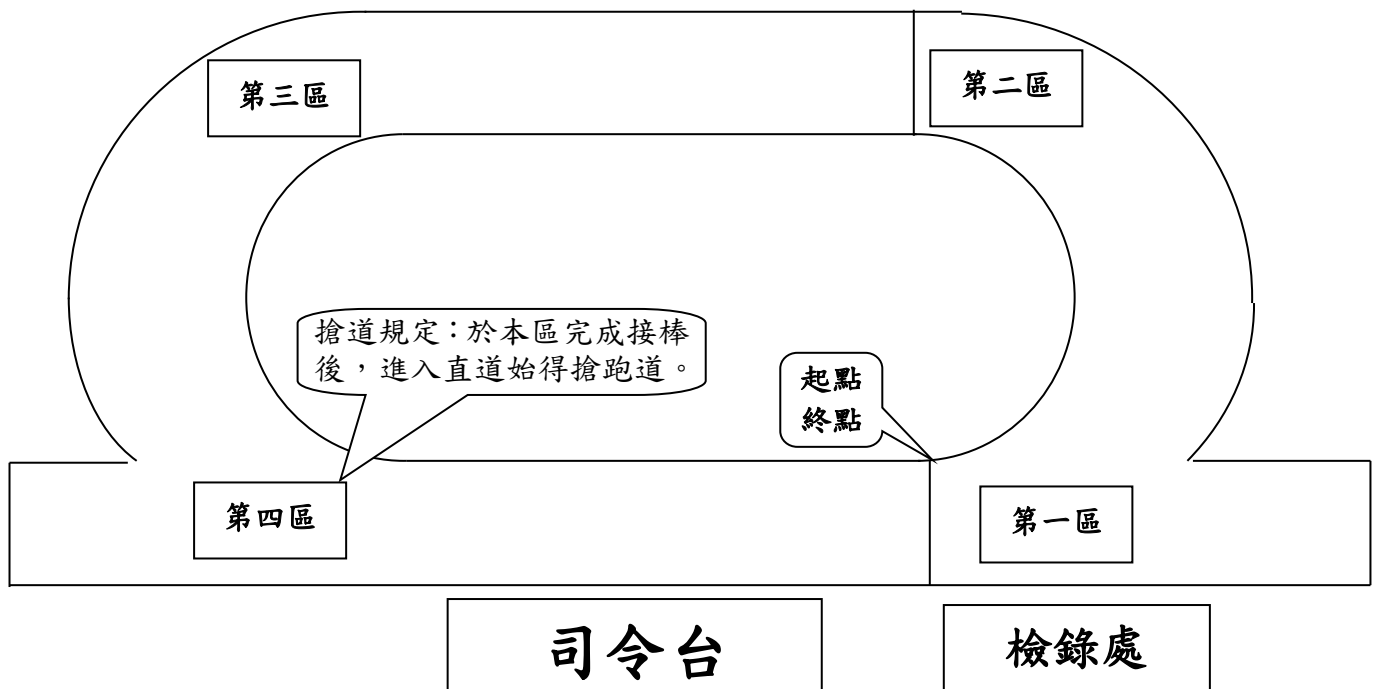

1. 十、參加辦法：即日起至 110 年 11 月 08 日止，一律採用網路線上報名（網址：
   <http://web.ucw.idv.tw/sport/>）。
2. 十一、領隊會議：於 110 年 11 月 21 日上午 8 時 30 分假大勇國小，未出席單位，對決議事項不得異議。
3. 十二、比賽制度：依報名隊數，由大會排定賽程，擇優參加決賽。
4. 十三、獎勵：
   (1) 各組前三名單位頒發團體獎盃（牌）。
   (2) 各組前六名選手頒發個人獎狀。
   (3) 優勝單位指導老師敘獎，由承辦單位依市府規定辦理。
5. 十四、附則：
   (1) 比賽期間由本會辦理活動保險。
   (2) 各單位經費自理。
   (3) 各參賽單位請確實做好學生健康檢查，避免發生運動傷害。
   (4) 各參賽單位應穿著整齊運動服裝（短袖或背心、短褲）。
   (5) 大會競賽訊息，公布於桃園市國小體育促進會網站（網址：
   <http://web.ucw.idv.tw/sport/>）。
   (6) 承辦單位聯絡人：元生國小總務處陳老師，TEL：4625566 轉 513。
6. 十五、經費：向桃園市政府教育局申請補助經費辦理。（經費概算如附表）
7. 十六、獎勵：工作人員表現優良者，依據「公立高級中等以下學校校長成績考核辦法」、「公立高級中等以下學校教師成績考核辦法」及「桃園市立各級學校教職員獎懲要點」規定，核予獎勵，以慰辛勞。
8. 十七、因應疫情相關訊息通知及調整將公佈於體促會網頁最新消息（網址：
   <http://web.ucw.idv.tw/sport/>）。
9. 十八、本計畫陳 桃園市政府教育局核准後實施，修正時亦同。

【競賽場地平面圖】